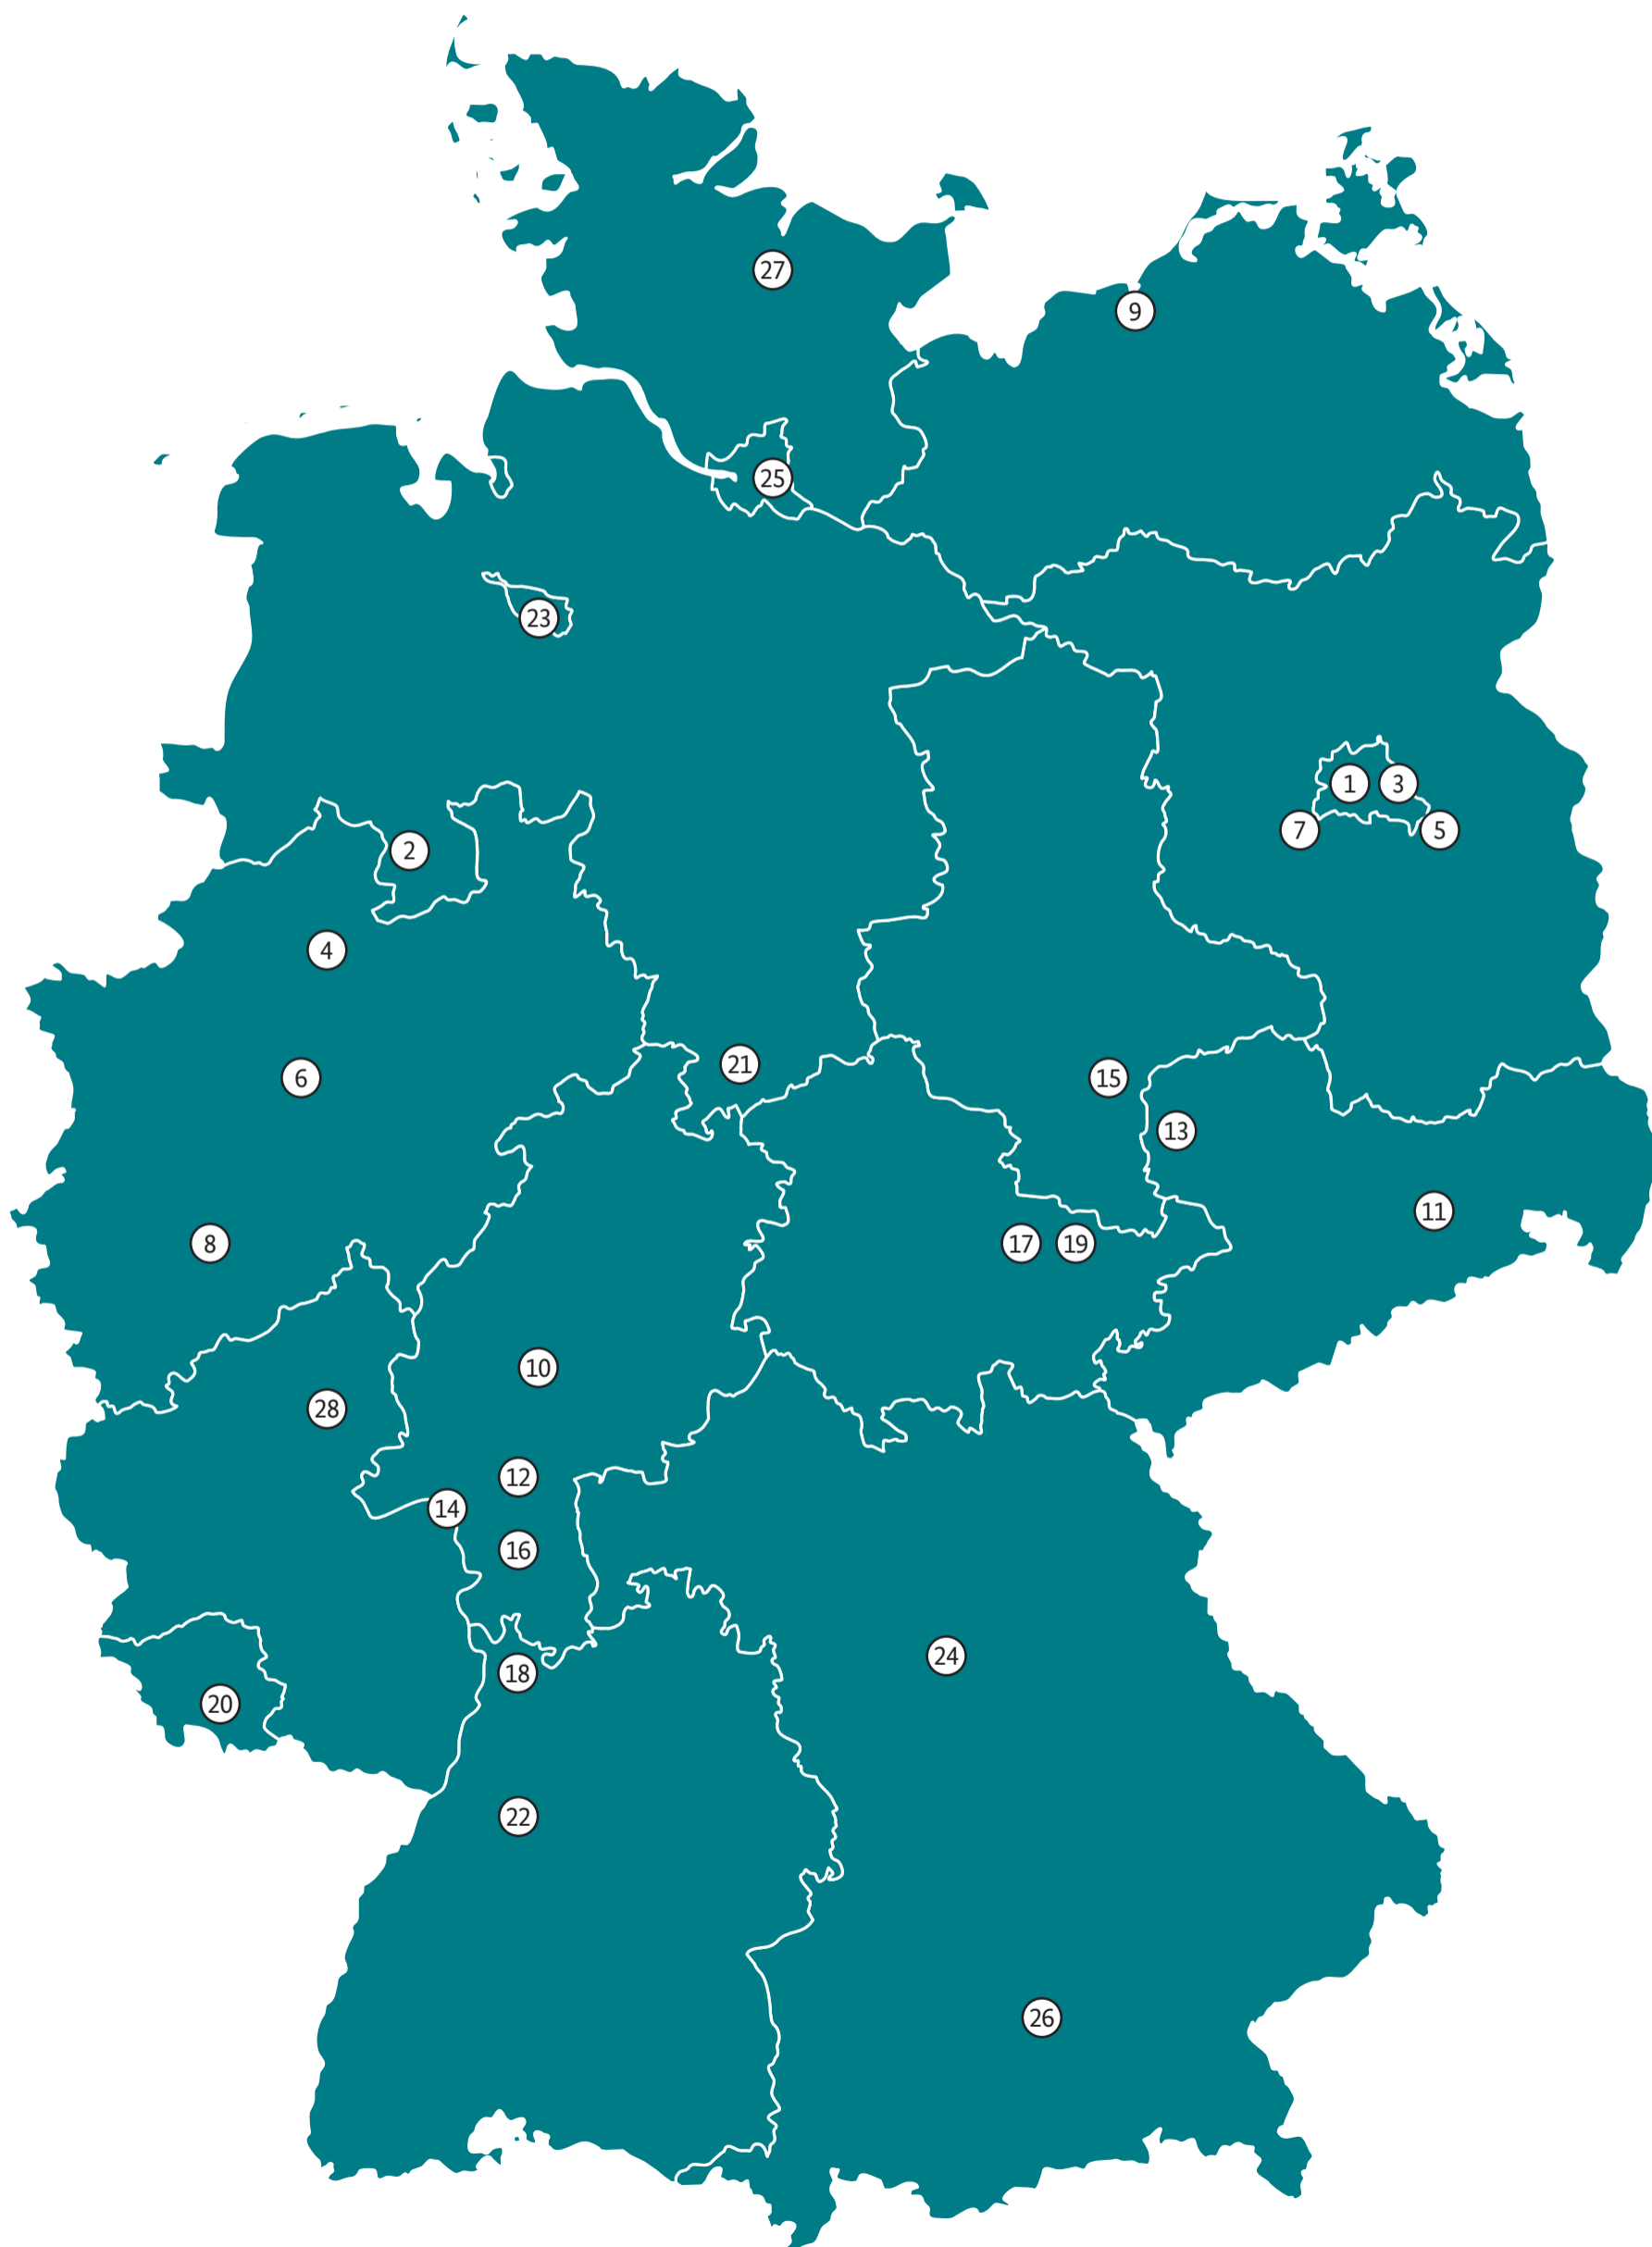

INFORMATIONSTOUR ZUR BAFÖG-NOVELLE 2019

	Datum	KW	Institution	Ort	Bundesland
①	Mo, 14.10.19	KW 42	FU Berlin	Berlin	Berlin
②	Mo, 14.10.19	KW 42	Hochschule Osnabrück (FH)	Osnabrück	Niedersachsen
③	Di, 15.10.19	KW 42	HWR Berlin (FH)	Berlin	Berlin
④	Di, 15.10.19	KW 42	Universität Münster	Münster	Nordrhein-Westfalen
⑤	Mi, 16.10.19	KW 42	Technische Hochschule Wildau (FH)	Wildau	Brandenburg
⑥	Mi, 16.10.19	KW 42	FH Dortmund	Dortmund	Nordrhein-Westfalen
⑦	Do, 17.10.19	KW 42	Universität Potsdam	Potsdam	Brandenburg
⑧	Do, 17.10.19	KW 42	Universität Köln	Köln	Nordrhein-Westfalen
⑨	Fr, 18.10.19	KW 42	Universität Rostock	Rostock	Mecklenburg-Vorpommern
⑩	Fr, 18.10.19	KW 42	Technische Hochschule Mittelhessen (THM) (FH)	Gießen	Hessen
⑪	Mo, 21.10.19	KW 43	Technische Universität Dresden	Dresden	Sachsen
⑫	Mo, 21.10.19	KW 43	Universität Frankfurt a. M.	Frankfurt a. M.	Hessen
⑬	Di, 22.10.19	KW 43	HTWK Leipzig (FH)	Leipzig	Sachsen
⑭	Di, 22.10.19	KW 43	Universität Mainz	Mainz	Rheinland-Pfalz
⑮	Mi, 23.10.19	KW 43	Universität Halle	Halle	Sachsen-Anhalt
⑯	Mi, 23.10.19	KW 43	Hochschule Darmstadt (FH)	Darmstadt	Hessen
⑰	Do, 24.10.19	KW 43	Ernst-Abbe-Hochschule Jena (FH)	Jena	Thüringen
⑱	Do, 24.10.19	KW 43	Universität Heidelberg	Heidelberg	Baden-Württemberg
⑲	Do, 24.10.19	KW 43	Universität Jena	Jena	Thüringen
⑳	Fr, 25.10.19	KW 43	Universität des Saarlandes Saarbrücken in Saarbrücken	Saarbrücken	Saarland
㉑	Mo, 28.10.19	KW 44	Universität Göttingen	Göttingen	Niedersachsen
㉒	Mo, 28.10.19	KW 44	Hochschule Pforzheim (FH)	Pforzheim	Baden-Württemberg
㉓	Di, 29.10.19	KW 44	Universität Bremen	Bremen	Bremen
㉔	Di, 29.10.19	KW 44	Technische Hochschule Nürnberg Georg Simon Ohm (FH)	Nürnberg	Bayern
㉕	Mi, 30.10.19	KW 44	Universität Hamburg	Hamburg	Hamburg
㉖	Mi, 30.10.19	KW 44	Universität München	München	Bayern
㉗	Do, 31.10.19	KW 44	Universität Kiel	Kiel	Schleswig-Holstein
㉘	Do, 31.10.19	KW 44	Hochschule Koblenz (FH)	Koblenz	Rheinland-Pfalz